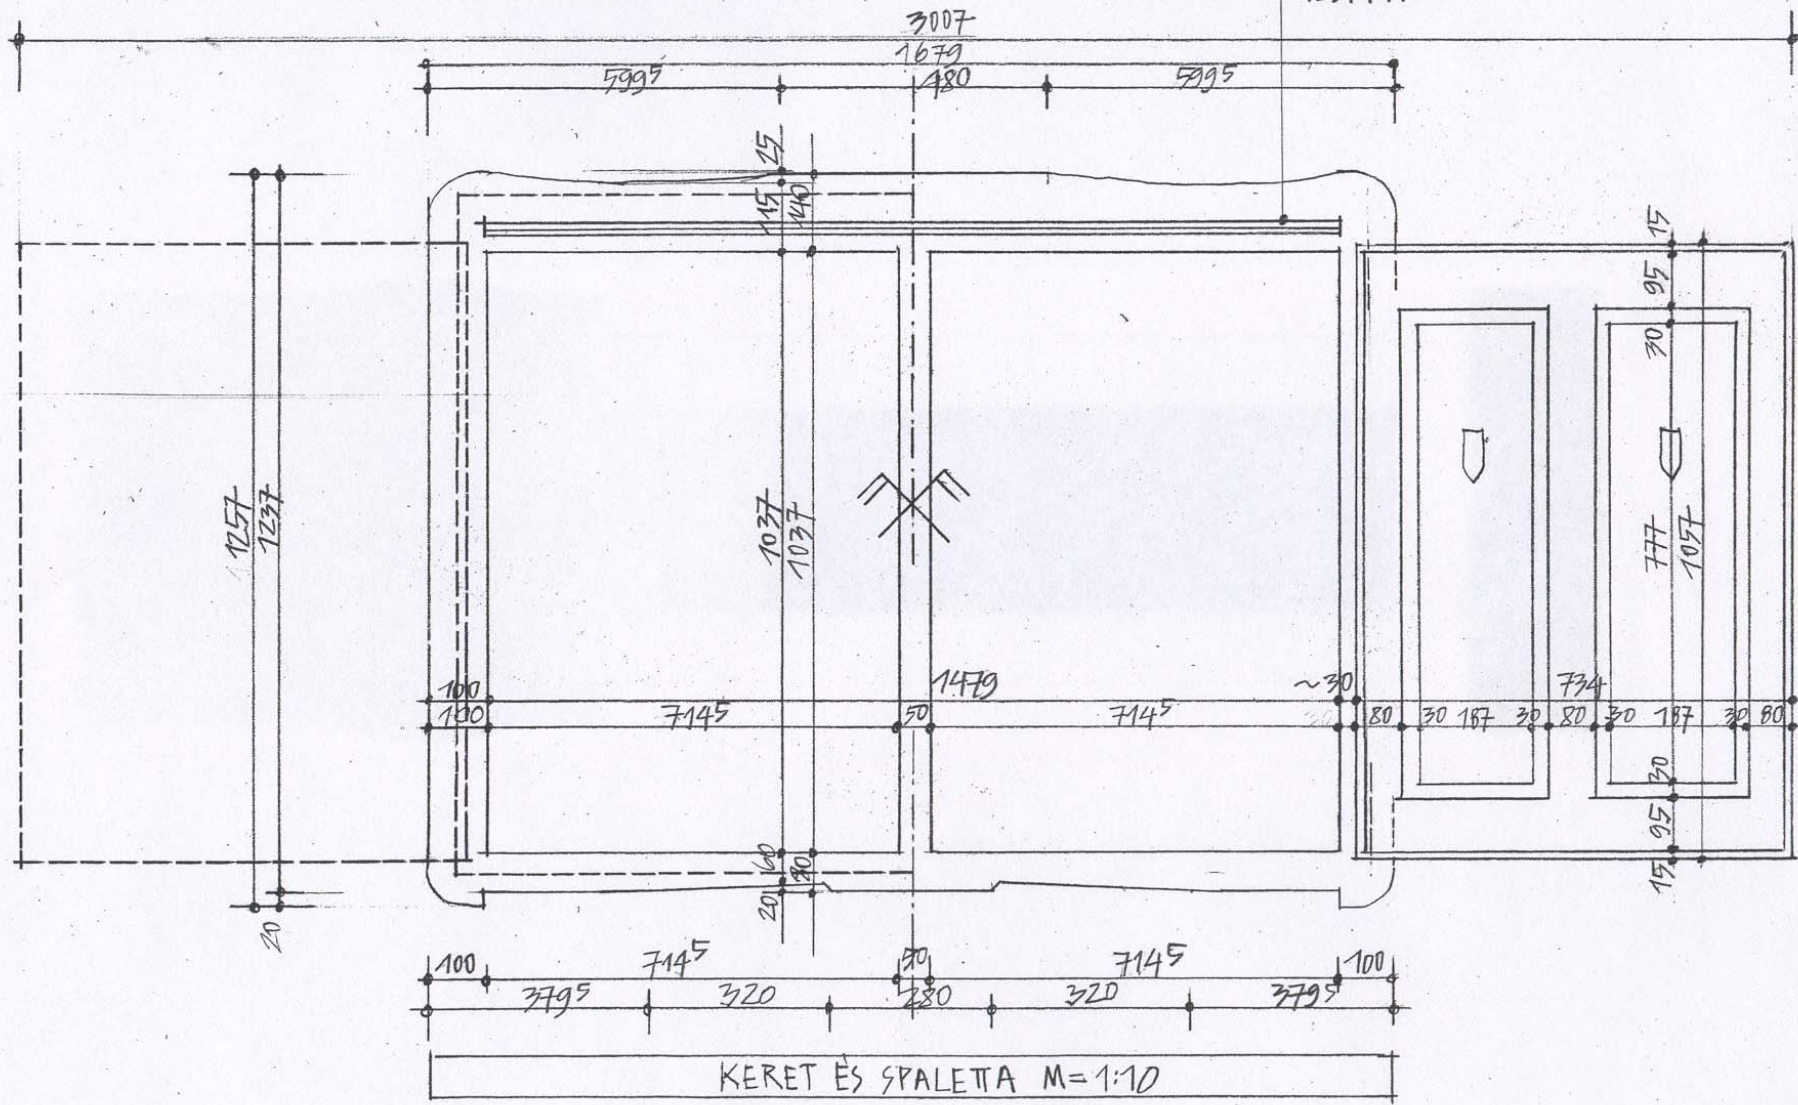

NM 1735 CM

NM 121 CM

FEKŰ ABLAK HOMLOKZATI NÉZET M=1:10

AZ ÜVEGÖSZTŐ BORDÁK AZ EREDE-
TIVEL AZONOS MINTÁZATUAK.

TAKARÓ KERET AZ ÉPÜLETEN
EREDETILEG ALKALMAZOTTAL AZONOS

SPALETA AZ EREDETIVEL
AZONOS KIALAKÍTÁSÚ

FEKVŐ ABLAK HOMLOKZATI NÉZET M=1:10

VÍZVETŐ LÉC
VÍZORRAL

ABLAK SZERKEZETI KÖRNYEZETE