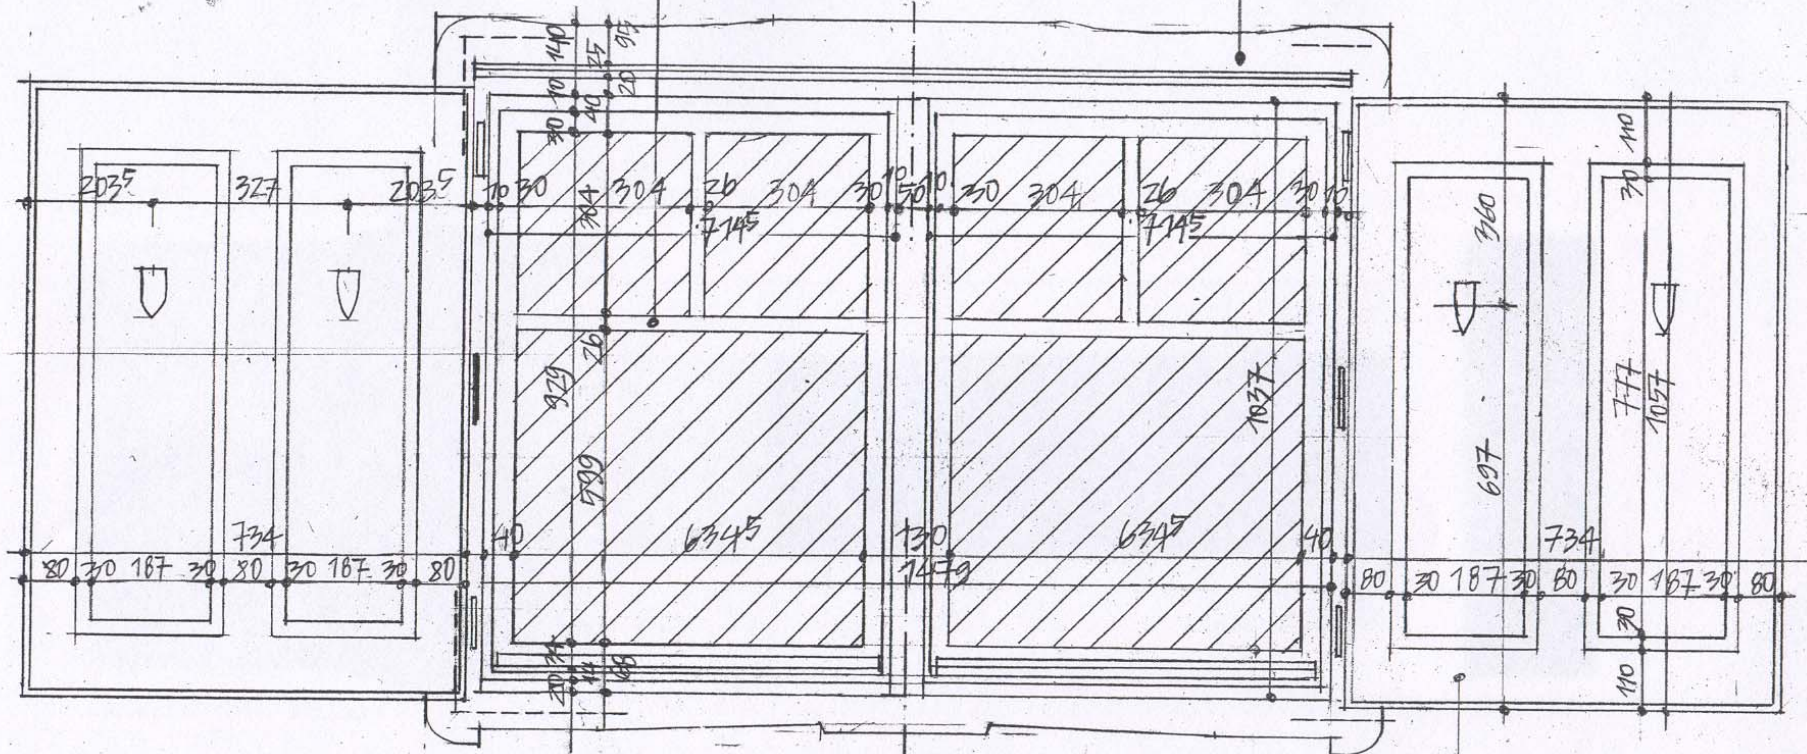

NM 1735 CM

NM 121 CM

FEKŰ ABLAK HOMLOKZATI NÉZET M=1:10

AZ ÜVEGÖSZTŐ BORDÁK AZ EREDE-
TIVEL AZONOS MINTÁZATUAK.

TAKARÓ KERET AZ ÉPÜLETEN
EREDETILEG ALKALMAZOTTAL AZONOS

SPALETA AZ EREDETIVEL
AZONOS KIALAKÍTÁSÚ

FEKVŐ ABLAK HOMLOKZATI NÉZET M=1:10

VÍZVETŐ LÉC
VÍZORRAL

ABLAK SZERKEZETI KÖRNYEZETE